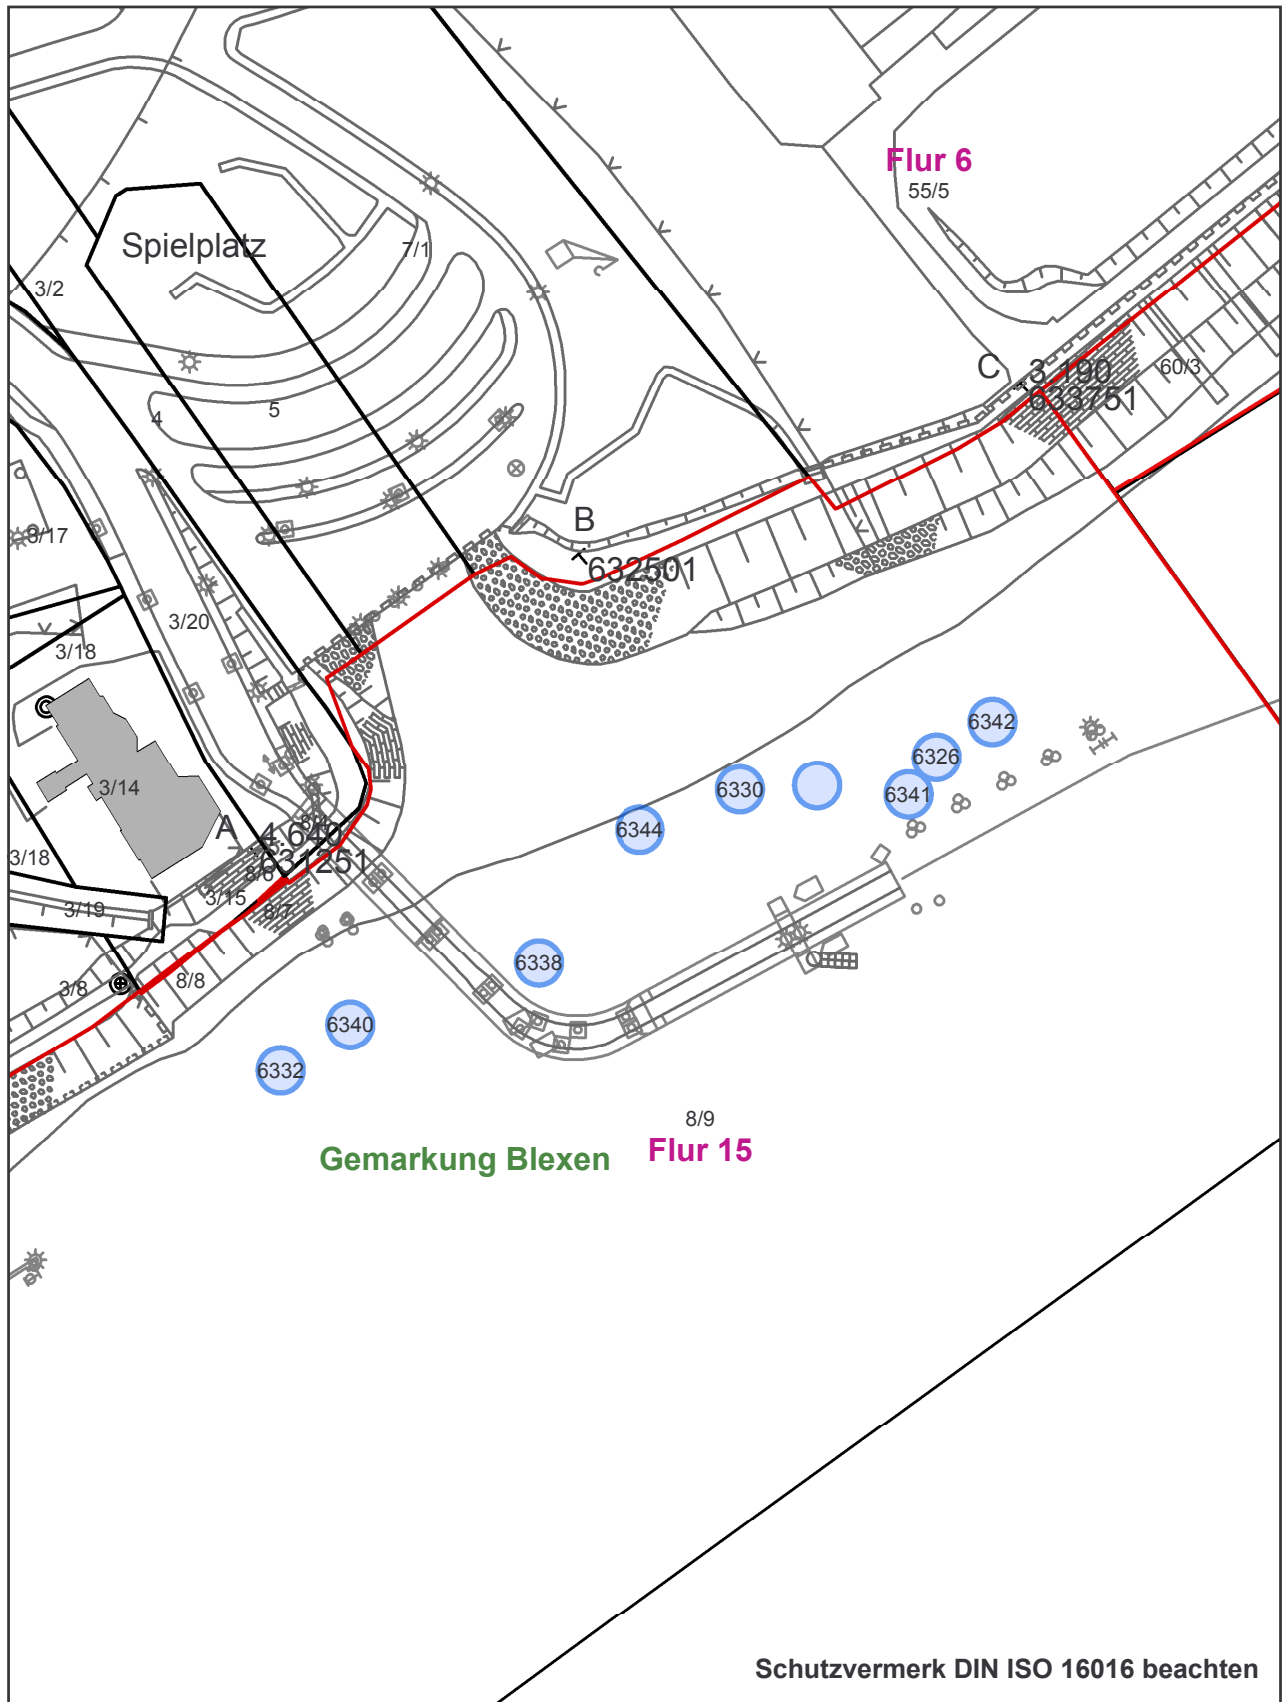

Lageplan Blexen

Maßstab 1:1.500

Wasserstraße Unterweser (von Km 63,1 bis Km 63,4, linkes Ufer)

Schutzvermerk DIN ISO 16016 beachten

**Wasser- und Schiffsamt Bremerhaven
-Vermessung / Liegenschaften -**

Am Alten Vorhafen 1
27568 Bremerhaven
Telefon 0471/4835-389

Bearbeiter: Andreas Schubert
AktENZEICHEN 263.4/F
Nutzfläche 
Datum: 30.04.2007